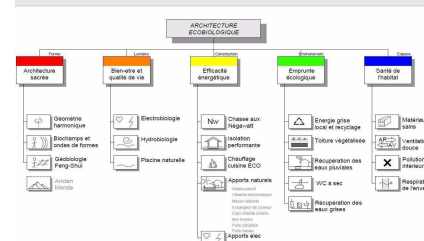

Nouveau projet pour le domaine viticole en biodynamie des Bottés à Bex

Un camping de tiny-house aux Planchettes manqué

Merci à Thomas pour son engagement et sa précieuse aide

Voyage d'étude du bureau à Bâle

Cours ECO-CSTR pour la HEIVD

Architecte spécialisée en écologie de la construction

Cours ECO-BIO pour Eco-jardinage

Souvenirs de l'année écoulée

Le petit prince répare son avion

Vacances au Rigi

Sortie à Balenberg: la ferme de Lancy